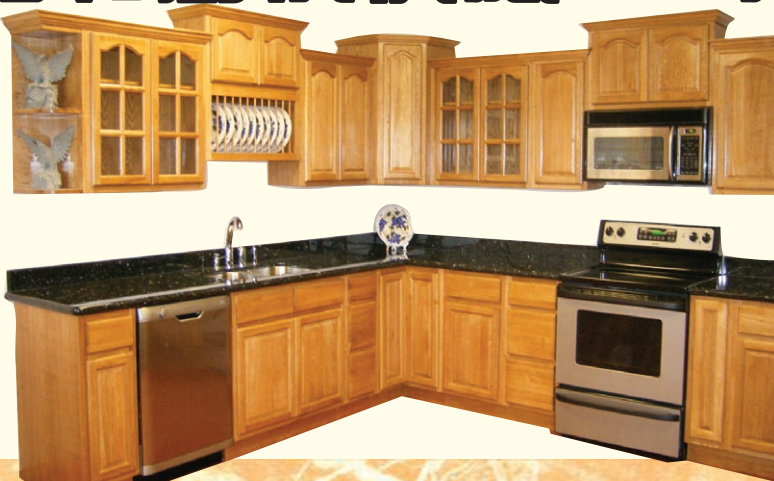

L & E 花崗岩石製品和廚俱供應公司是俄亥俄州中部生產花崗岩石廚櫃及廚房家俱的著名廠商之一。我們採用了預制花崗岩廚房檯面的全新概念可以為顧客節約大量的金錢。由於許多工作已經完成,您可以節省高達 50% 的費用。另外我們還按照批發市場價格經營各種木制廚櫃。不論你是一位建築師、設計師、承包商、建築商或房主, L & E 都能夠幫助按照您的預算經費做出最佳選擇。我們能滿足您任何的交貨時間期限。我們注重物美價廉的產品和高質量的服務。