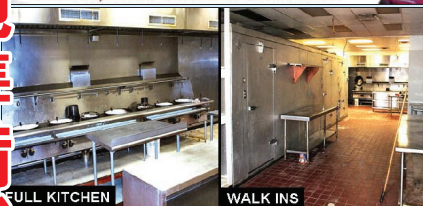

## 餐館出租 機會難得

Snowville Plaza, Parma, Ohio

所有設施準備就緒

10,000 s.f. Available

FULL KITCHEN

WALK INS

Party Room (30+ Capacity)

Existing Buffets

餐館位於全新整修的 SNOWVILLE PLAZA 內, 餐館內部已經過裝修, 隨時搬入即刻使用。寬大廚房, 獨立的聚會廳室, 全新的餐廳, 帶有抽氣系統的烤肉廚具, 六張自助餐食品台, 餐桌餐椅應有盡有!

- ◆ 餐館周邊是人口稠密地區
- ◆ 位於 Snow Rd. 和 Chevrolet Blvd. 交匯的繁華地段
- ◆ 周圍正在興建許多商店、保險公司、銀行等項目即將完成
- ◆ 靠近 Value City, Sam's Club 和 Wal-Mart 等大型商場