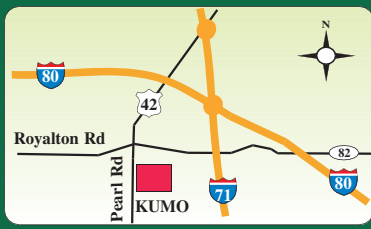

BUSINESS HOURS 營業時間
LUNCH 午餐 Mon-Sat 11:00am to 3:30pm
DINNER 晚餐 Mon-Thu 3:30pm to 10:00pm
Fri & Sat 3:30pm to 10:30pm
Sun 11:00am to 10:00pm
Sunday & Holiday All Day Dinner

Tel: 440-268-9999
14415 - 14427 Pearl Rd. Strongsville OH 44136