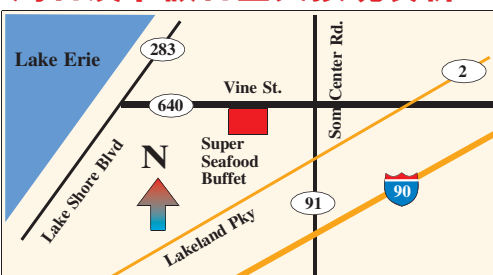

新開張 八折 優惠券

有效期至: 2010年4月30日