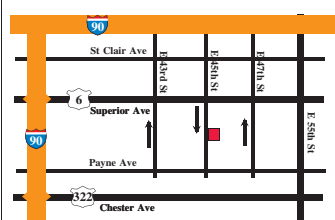

Tel: 216-391-8688
Add: 1625 A E45th St. Cleveland OH. 44103