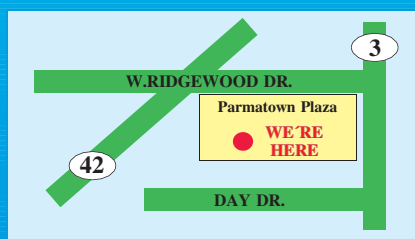

Watami 和民

克城地區最早的
Japanese Seafood Buffet & Grill 日式海鮮自助餐廳

歡迎您光臨和民 盡情享用正宗日本美食

營業時間

周一至周四
午餐 11:00am - 4:00pm $7.99
晚餐 4:30 pm - 9:30pm $13.99
周五、周六
午餐 11:00am - 4:00pm $8.99
晚餐 4:30 pm - 9:30pm $14.99
星期天全天 $14.99

www.watamibuffet.com

7703 W Ridgewood Dr. Parma, OH 44129
Tel:(440) 882-6918 Fax:(440)882-6920

10% OFF 晚餐九折
only for dinner
優惠期到 2008年11月30日

Dr. Andrew J. Slodov 牙齒矯正專科醫生

21年為兒童及成人牙齒矯正服務

專業經驗豐富 享譽華人社區

畸形牙齒及早矯正,可以帶給你一生美麗的微笑!

我們降低了收費標準, 全套箍牙收費僅 **$3999.00**

接受多種(包括低收費)保險

請來我們診所免費諮詢!
我們服務好,收費低,星期六也開診

電話:330-963-5905

地址:8848 Commons Blvd., Suite 201, Twinsburg, Ohio 44087

工作機會

- 印刷機實習工和操作員
- 維修機械技師
- 庫房工作人員和叉車司機
- 材料處理工
- 切割機實習工
- 包裝工
- 工序處理工
- 電器裝配工和技師

您可以在星期一到星期五的 9:00 AM 到 4:00 PM 親自來本公司人事部進行申請,也可以立刻將您的簡歷 E_MAIL 或傳真給我們。

白天倒班工作,時薪,享受職工利潤分紅計劃,401K,醫療和牙醫福利。

公司距離克城中國城僅需 12 分鐘車程

Arrow International, Inc.
9900 Clinton Rd. Cleveland, OH 44144
FAX: (216) 651-2395

kgustis@arrowinternational.com; mbeavers@arrowinternational.com
www.arrowinternational.com

An EEO Employer 我們提供平等就業機會

GOOD HARVEST FOOD MARKET INC.

合豐食品公司

Tel:(216)861-8018 Fax(216)861-8032 3038 Payne Ave., Cleveland, OH 44114

何明先生及合豐全體成員祝朋友們合家歡樂!

天天出爐點心 $0.69/個

每逢星期六和星期日提供各式佳肴免費品嘗!

買一送一 20% off

在本超市購物超過$20以上,有禮物贈送,送完為止

批發零售 合時瓜菜 游水海鮮 唐山雜貨

歡迎您加入我們的客戶行列!

批發部地址:14501 Industrial Ave. Maple Hts, OH 44137
倉庫負責人:Jason
Tel:(216)-798-7788;
(216)-663-2860
Fax:(216)-663-2610

提供最佳送貨服務

合豐批發部位于 Maple Hts, 倉庫擁有面積超過 4 萬多呎。多年以來為數百家克城及外地餐館、商戶提供優良服務,為他們送去各種物美價廉的新鮮蔬菜、冷凍肉類海鮮、罐頭及餐館用具,深得廣大客戶的信任和贊譽!

合豐食品公司