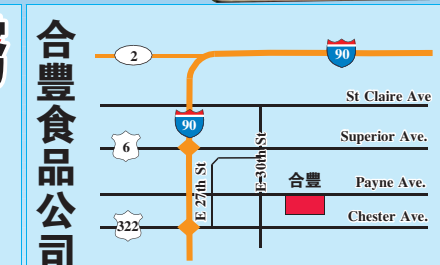

歡迎您加入我們的客戶行列!

批發部地址: 14501 Industrial Ave. Maple Hts, OH 44137

倉庫負責人: Jason
Tel: (216)-798-7788;
(216)-663-2860
Fax: (216)-663-2610

提供最佳送貨服務

合豐批發部位於 Maple Hts, 倉庫擁有面積超過 4 萬多呎。多年以來為數百家克城及外地餐館、商戶提供優良服務, 為他們送去各種物美價廉的新鮮蔬菜、冷凍肉類海鮮、罐頭及餐館用具, 深得廣大客戶的信任和贊譽!