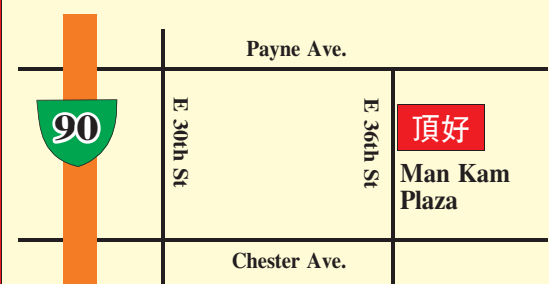

中國·景德鎮 藝術陶瓷精品展

CHINA JINGDEZHEN ART PORCELAIN FAIR

因運輸問題難以解決,展銷會將延期到 8 月 15 日結束,決不再延期。廠家決定將價值百萬精品陶瓷,現全部以廠價 50% 虧本大甩賣出清! 歡迎個人和商家包貨,可獲得最大優惠!

除特價以外
所有精品陶瓷

全部 90% off
大優惠!

機不可失,瓷不再來

雍容華貴 體面大方 藝術極品 物超所值

景德鎮藝術陶瓷是您送禮的最佳選擇

聯繫電話: 216-376-8348 216-361-9869

傳真: 216-458-0999

地址: 1735 E 36th St. Cleveland OH 44114 萬金商場內

主辦單位: 中國景德鎮國際商會
協辦單位: 中國景德鎮琢泥陶瓷有限公司
中國景德鎮市鴻鵠藝術瓷廠

中國景德鎮市星球陶瓷工作室
中國景德鎮市陶陽外貿有限公司
中國景德鎮市勝達瓷廠

同一個世界 同一個夢想 祝北京奧運會圓滿成功!

GOOD HARVEST FOOD MARKET INC.

合豐食品公司

Tel: (216) 861-8018 Fax: (216) 861-8032 3038 Payne Ave., Cleveland, OH 44114

何明先生及合豐全體成員祝朋友們中秋快樂!

迎中秋大優惠

買一送一

八折大減價

中秋月餅

批發零售 合時瓜菜 游水海鮮 唐山雜貨

歡迎您加入我們的客戶行列!

批發部地址: 14501 Industrial Ave. Maple Hts, OH 44137

倉庫負責人: Jason
Tel: (216)-798-7788;
(216)-663-2860
Fax: (216)-663-2610

提供最佳送貨服務

合豐批發部位於 Maple Hts, 倉庫擁有面積超過 4 萬多呎。多年以來為數百家克城及外地餐館、商戶提供優良服務, 為他們送去各種物美價廉的新鮮蔬菜、冷凍肉類海鮮、罐頭及餐館用具, 深得廣大客戶的信任和贊譽!

Hall of Fame Open Asian Martial Arts, Inc.
3267 Pearl Road
Medina, Ohio 44256
www.asianma.com

International Warriors Hall of Fame Open 國際武林精英公開賽

In Honor of Great Grand Master Liu Yun Qiao, Sensei Zenryo Shimabukuro, Grand Master Tony Yang (WuTang) and Sensei Edward Takae (Seibukan Karate-Dojo)

(All Styles Welcome 歡迎各種流派參加)

Chinese Martial Arts: Wu Tang, Kung Fu, San-Shou, Wushu, Shuai Chiao (Chinese wrestling), Baji, Tai Chi, Push Hands, Karate, Tang So Do, Tae Kwon Do, Hapkido, Grappling (Gi and no Gi), Mixed Padded Weapons

中華武術: 武當拳, 功夫, 散手, 武術, 中國式摔跤, 八極拳, 太極, 推手, 柔道, 空手道, 跆拳道, 合氣道, 柔術, 各種冷兵器等

1st, 2nd, 3rd Place Medals
Each Division Grand Champion will be awarded

設: 冠、亞、季軍 獎牌
各分項目比賽第一名將獲得獎勵

SATURDAY, OCTOBER 4, 2008
MEDIANA COMMUNITY
RECREATION CENTER