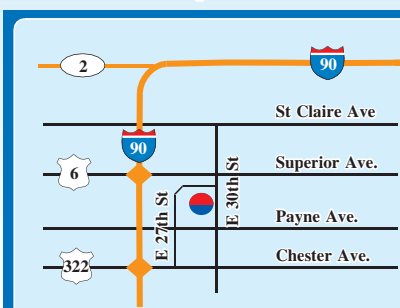

瓜子大特價
2for\$3.00

營養豆腐買一送一

多種鮮魚

特價\$1.59/LB

各種米糧

供應充足

Tel: 216-781-3383
Fax: 216-781-3388

1580 East 30th St., Cleveland, Oh 44114
在麗華大酒樓北面

免費保健檢查

包括在 MetroHealth 美健醫務所進行的免費踵骨密度檢查

社區開放日

周六, 2008年6月14日
上午 10 點至中午, 晴雨無阻
商業區樓層

免費保健檢查

- 血壓
- 血糖 (葡萄糖)
- 踵骨密度
- 膽固醇
- 聽力

歡迎您攜帶全家人前往

十二年來, 我們有幸為各年齡段的患者提供護理。現在, 是我們彼此相識、甚至再進一步了解的最佳機會, 此外您還能得到免費保健檢查。